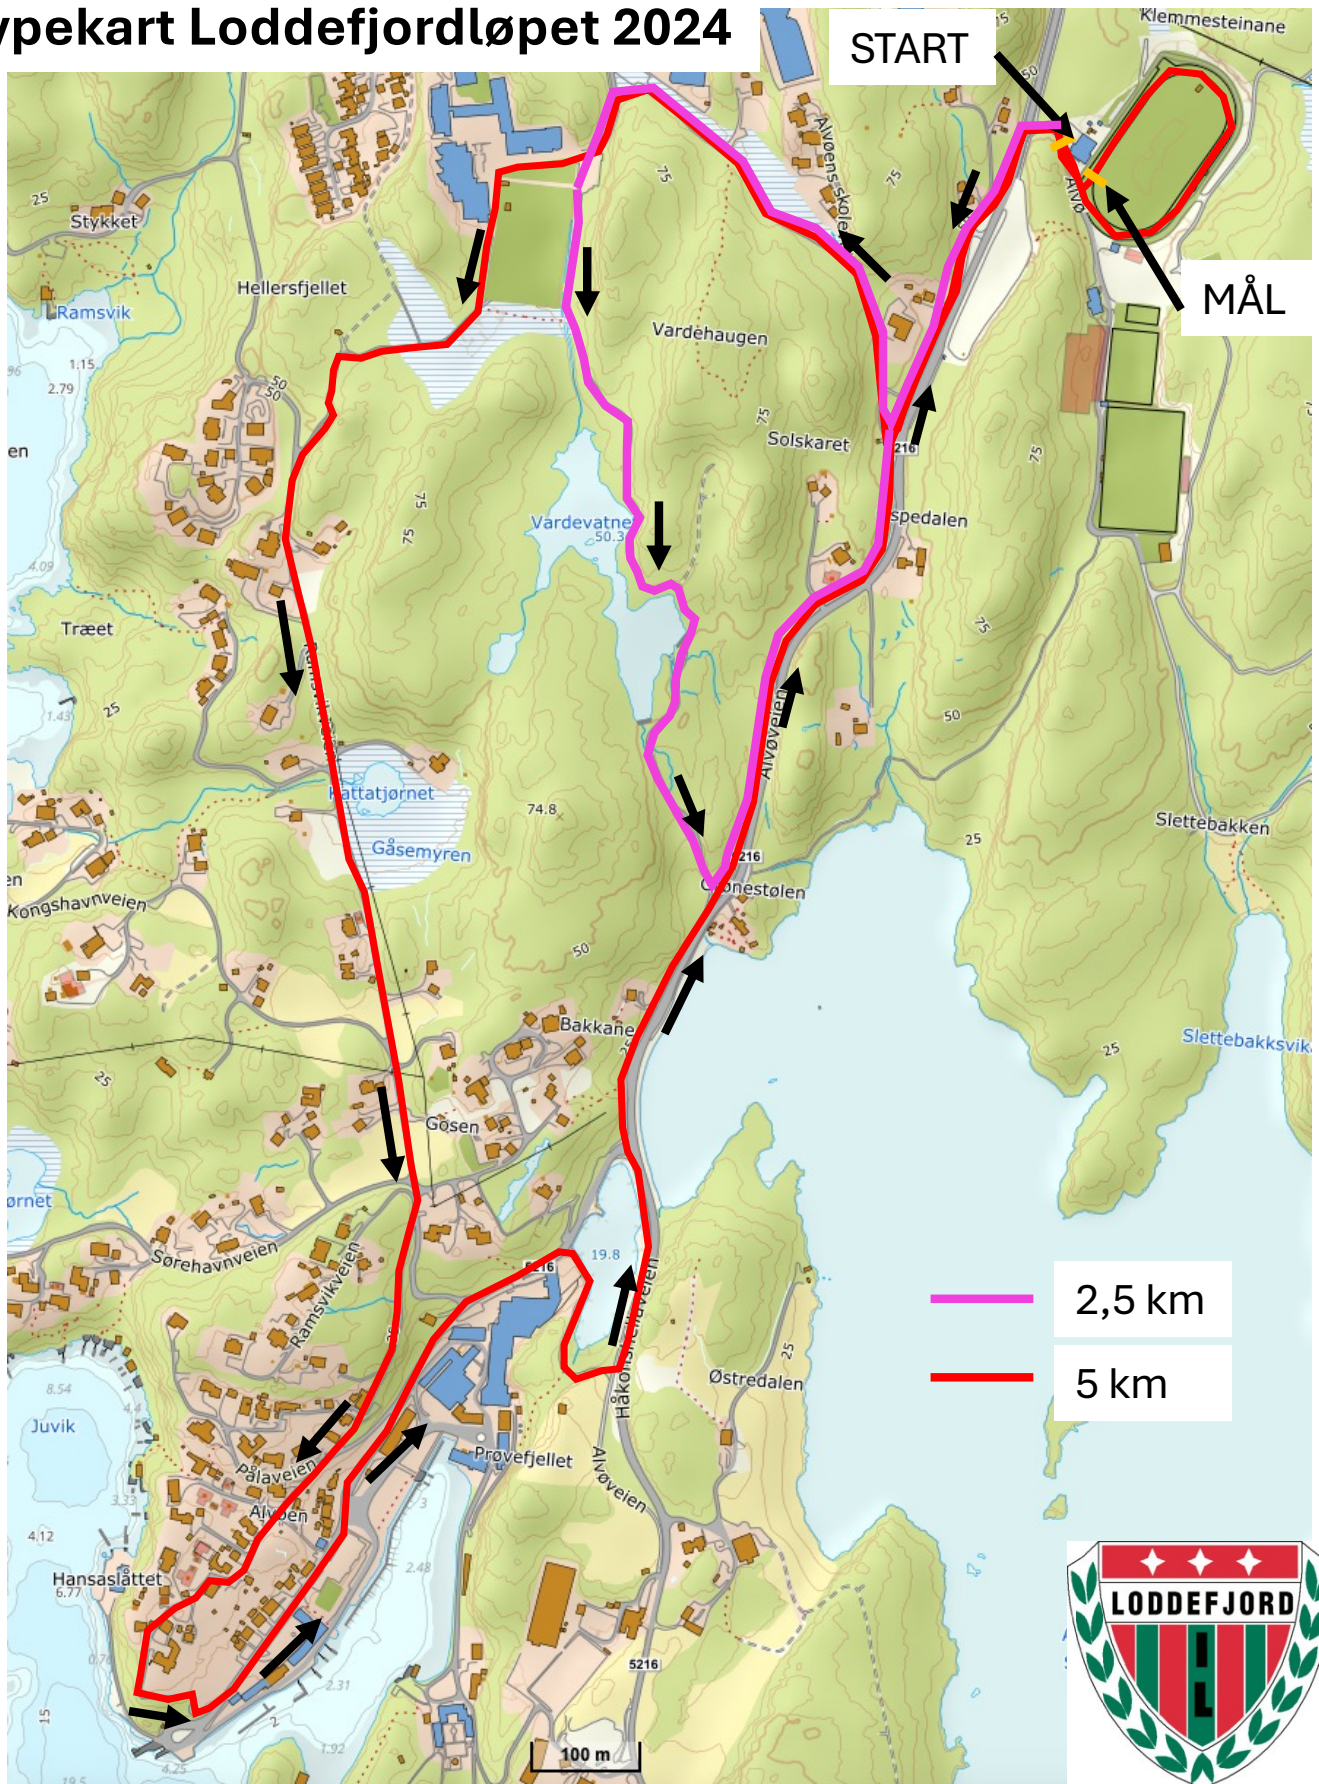

# Løypekart Loddefjordløpet 2024

## Løypeprofil 5km

# Løypekart Loddefjordløpet 2024

Utsnitt trase i Idrettsparken

Gjelder både 2,5km og 5km

# Løypekart Loddefjordløpet 2024

Utsnitt trase i Alvøen