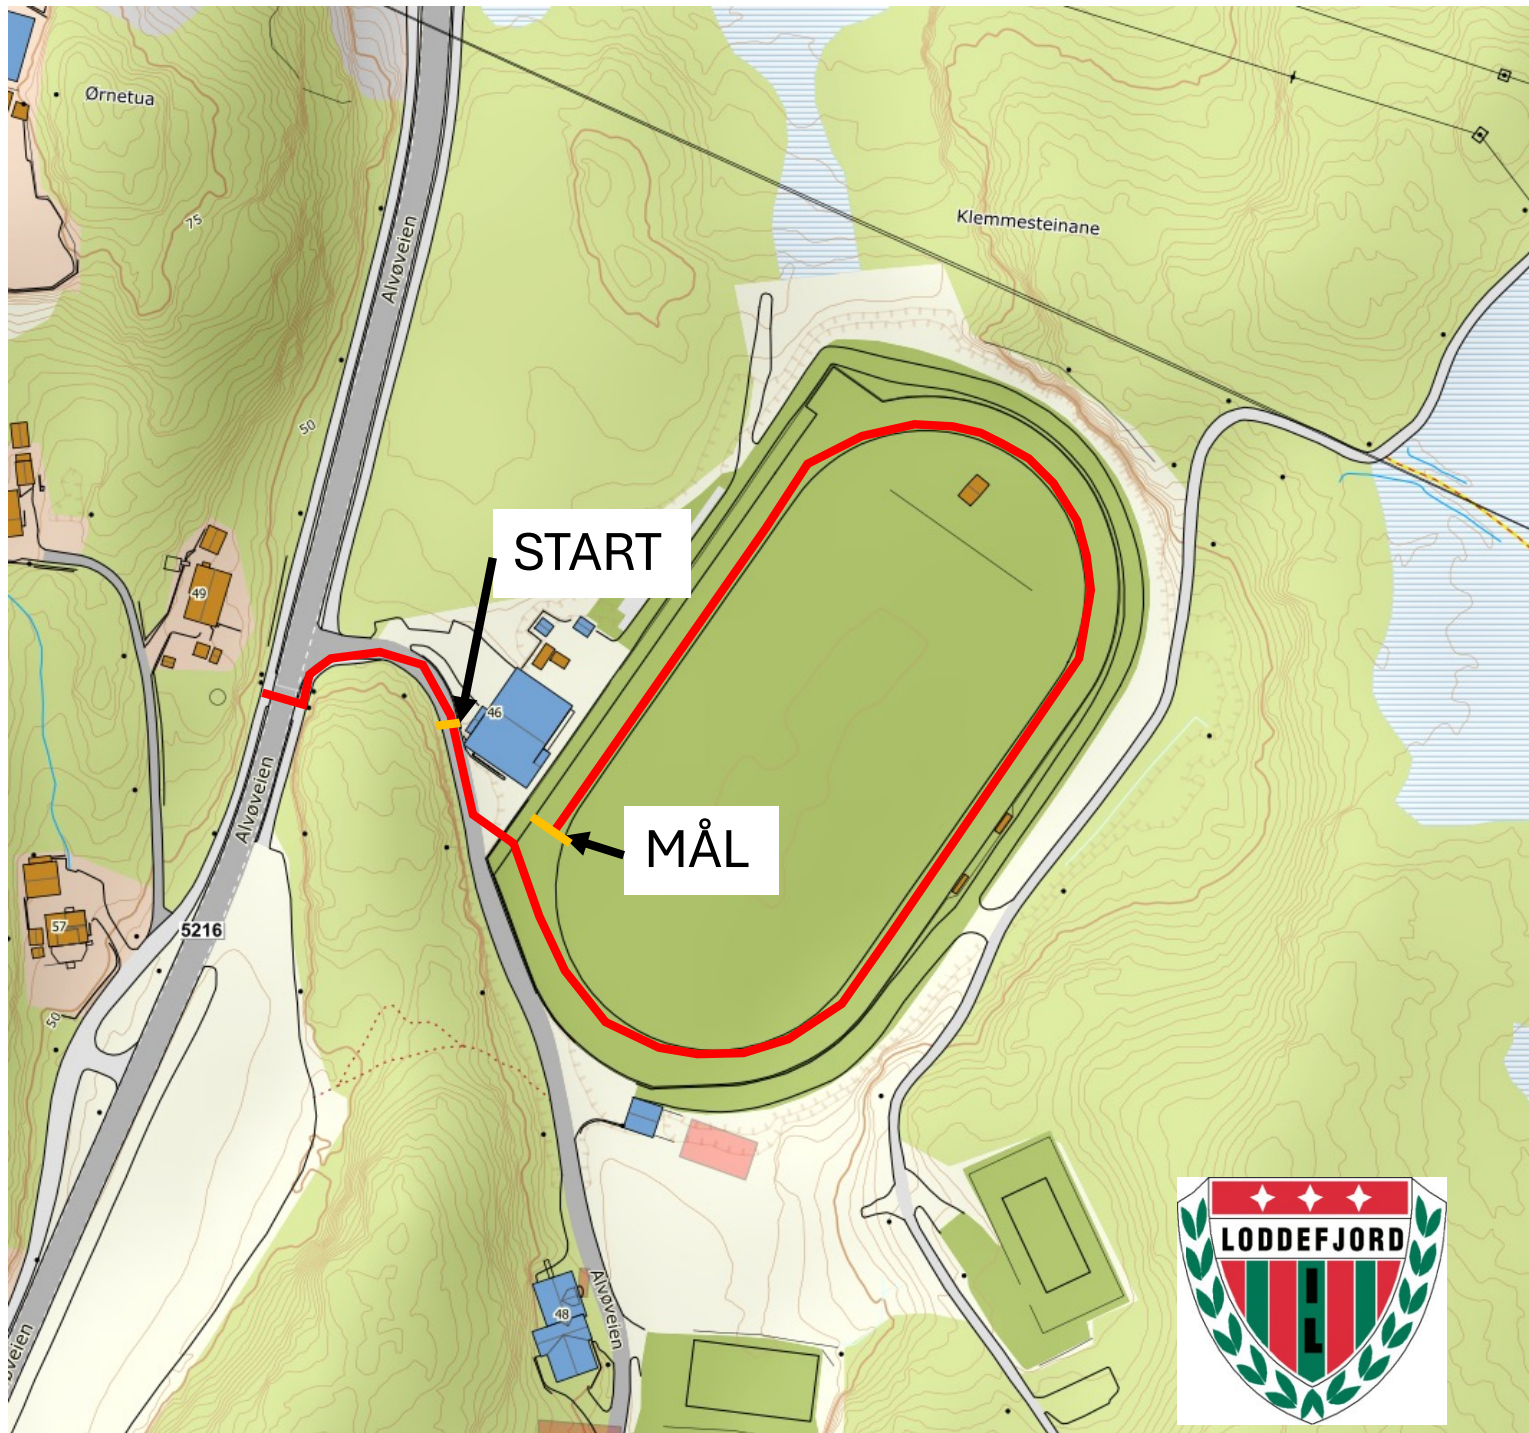

# Løypekart Loddefjordløpet 2024

## Løypeprofil 5km

# Løypekart Loddefjordløpet 2024

Utsnitt trase i Idrettsparken

Gjelder både 2,5km og 5km

# Løypekart Loddefjordløpet 2024

Utsnitt trase i Alvøen